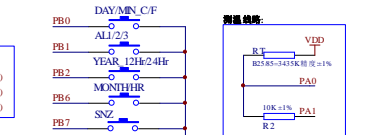

微信公众号

扫码加微信

DL8339

主要功能：

- 1、 功能简介：时间显示，音乐闹钟，温度显示，三组闹钟，日期显示，5/6/7天闹铃，断电记忆，星期显示
- 2、 DC 5V供电
- 3、 四个按键：年/12/24，月/时/C/F，日/分/选曲，闹铃1/2/3
- 4、 OTP方案可根据客人的要求做功能小改动。

应用线路图：

东莞市琪芯电子有限公司

电话: 13798528768, 0769-81555915 传真: 85338927
邮箱: info@jfd-ic.com, QQ: 1873357672
网址: www.jfd-ic.com 微信号: dgqxdz
Skype: junfuyu 阿里旺旺: qxmallcn
微信公众号: 东莞市琪芯电子有限公司