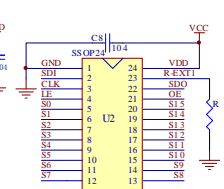

微信公众号

扫码加微信

DL8339

主要功能：

- 1、 功能简介：时间显示，音乐闹钟，温度显示，三组闹钟，日期显示，5/6/7天闹铃，断电记忆，星期显示
- 2、 DC 5V供电
- 3、 四个按键：年/12/24，月/时/C/F，日/分/选曲，闹铃1/2/3
- 4、 OTP方案可根据客人的要求做功能小改动。

应用线路图：

东莞市琪芯电子有限公司

电话: 13798528768, 0769-81555915 传真: 85338927
邮箱: info@jfd-ic.com, QQ: 1873357672
网址: www.jfd-ic.com 微信号: dgqxdz
Skype: junfuyu 阿里旺旺: qxmallcn
微信公众号: 东莞市琪芯电子有限公司