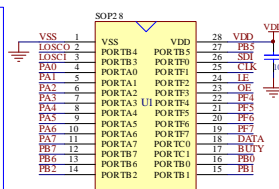

微信公众号

扫码加微信

DL8339

主要功能：

- 1、 功能简介：时间显示，音乐闹钟，温度显示，三组闹钟，日期显示，5/6/7天闹铃，断电记忆，星期显示
- 2、 DC 5V供电
- 3、 四个按键：年/12/24，月/时/C/F，日/分/选曲，闹铃1/2/3
- 4、 OTP方案可根据客人的要求做功能小改动。

应用线路图：

东莞市琪芯电子有限公司

电话: 13798528768, 0769-81555915 传真: 85338927
邮箱: info@jfd-ic.com, QQ: 1873357672
网址: www.jfd-ic.com 微信号: dgqxdz
Skype: junfuyu 阿里旺旺: qxmallcn
微信公众号: 东莞市琪芯电子有限公司