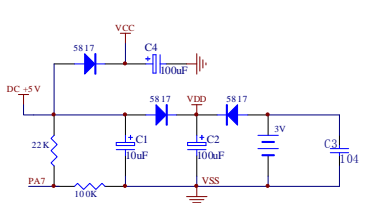

微信公众号

扫码加微信

DL8339

主要功能：

- 1、 功能简介：时间显示，音乐闹钟，温度显示，三组闹钟，日期显示，5/6/7天闹铃，断电记忆，星期显示
- 2、 DC 5V供电
- 3、 四个按键：年/12/24，月/时/C/F，日/分/选曲，闹铃1/2/3
- 4、 OTP方案可根据客人的要求做功能小改动。

应用线路图：

东莞市琪芯电子有限公司

电话: 13798528768, 0769-81555915 传真: 85338927
邮箱: info@jfd-ic.com, QQ: 1873357672
网址: www.jfd-ic.com 微信号: dgqxdz
Skype: junfuyu 阿里旺旺: qxmallcn
微信公众号: 东莞市琪芯电子有限公司