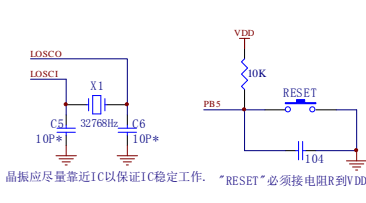

微信公众号

扫码加微信

DL8339

主要功能：

- 1、 功能简介：时间显示，音乐闹钟，温度显示，三组闹钟，日期显示，5/6/7天闹铃，断电记忆，星期显示
- 2、 DC 5V供电
- 3、 四个按键：年/12/24，月/时/C/F，日/分/选曲，闹铃1/2/3
- 4、 OTP方案可根据客人的要求做功能小改动。

应用线路图：

东莞市琪芯电子有限公司

电话: 13798528768, 0769-81555915 传真: 85338927
邮箱: info@jfd-ic.com, QQ: 1873357672
网址: www.jfd-ic.com 微信号: dgqxdz
Skype: junfuyu 阿里旺旺: qxmallcn
微信公众号: 东莞市琪芯电子有限公司