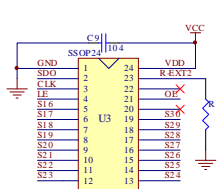

微信公众号

扫码加微信

DL8339

主要功能：

- 1、 功能简介：时间显示，音乐闹钟，温度显示，三组闹钟，日期显示，5/6/7天闹铃，断电记忆，星期显示
- 2、 DC 5V供电
- 3、 四个按键：年/12/24，月/时/C/F，日/分/选曲，闹铃1/2/3
- 4、 OTP方案可根据客人的要求做功能小改动。

应用线路图：

东莞市琪芯电子有限公司

电话: 13798528768, 0769-81555915 传真: 85338927
邮箱: info@jfd-ic.com, QQ: 1873357672
网址: www.jfd-ic.com 微信号: dgqxdz
Skype: junfuyu 阿里旺旺: qxmallcn
微信公众号: 东莞市琪芯电子有限公司