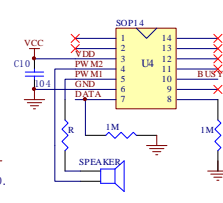

微信公众号

扫码加微信

DL8339

主要功能：

- 1、 功能简介：时间显示，音乐闹钟，温度显示，三组闹钟，日期显示，5/6/7天闹铃，断电记忆，星期显示
- 2、 DC 5V供电
- 3、 四个按键：年/12/24，月/时/C/F，日/分/选曲，闹铃1/2/3
- 4、 OTP方案可根据客人的要求做功能小改动。

应用线路图：

东莞市琪芯电子有限公司

电话: 13798528768, 0769-81555915 传真: 85338927
邮箱: info@jfd-ic.com, QQ: 1873357672
网址: www.jfd-ic.com 微信号: dgqxdz
Skype: junfuyu 阿里旺旺: qxmallcn
微信公众号: 东莞市琪芯电子有限公司