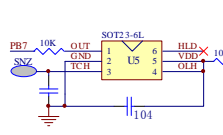

微信公众号

扫码加微信

DL8339

主要功能：

- 1、 功能简介：时间显示，音乐闹钟，温度显示，三组闹钟，日期显示，5/6/7天闹铃，断电记忆，星期显示
- 2、 DC 5V供电
- 3、 四个按键：年/12/24，月/时/C/F，日/分/选曲，闹铃1/2/3
- 4、 OTP方案可根据客人的要求做功能小改动。

应用线路图：

东莞市琪芯电子有限公司

电话: 13798528768, 0769-81555915 传真: 85338927
邮箱: info@jfd-ic.com, QQ: 1873357672
网址: www.jfd-ic.com 微信号: dgqxdz
Skype: junfuyu 阿里旺旺: qxmallcn
微信公众号: 东莞市琪芯电子有限公司